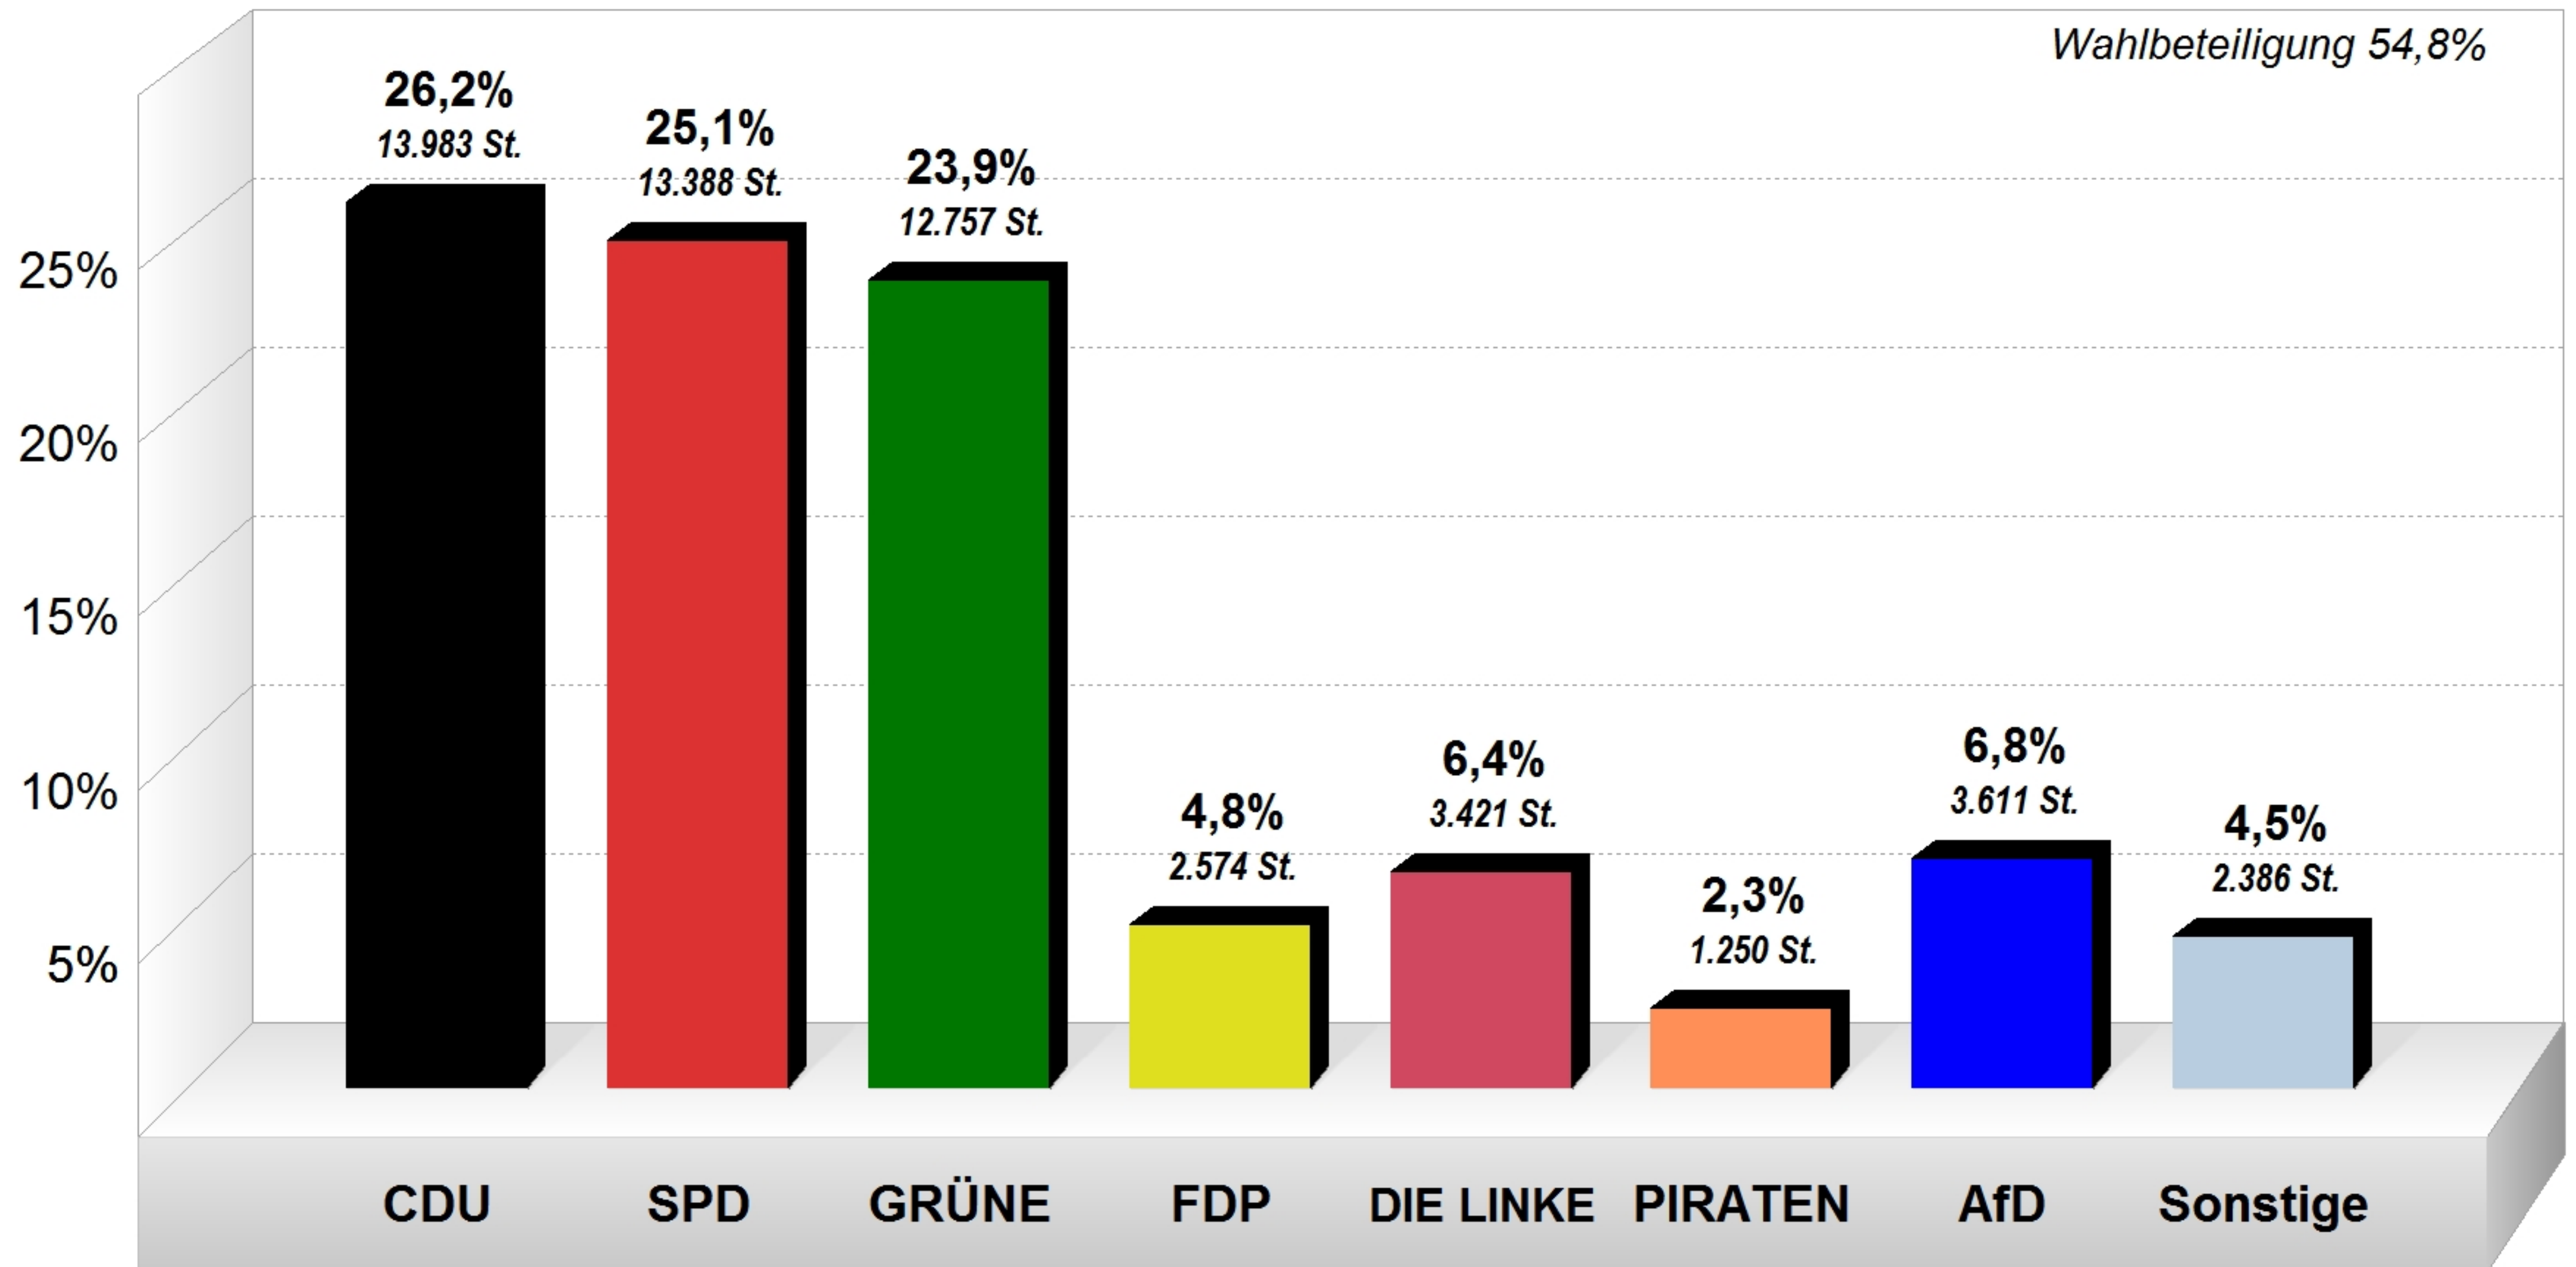

# Europawahl 25.05.2014

Endergebnis nach 120 von 120 Wahlbezirken

Stimmenanteile in Prozent (%)

**Europawahl 25.05.2014**  
**im Vergleich mit Europawahl 07.06.2009**  
**Endergebnis nach 120 von 120 Wahlbezirken**  
Stimmenanteile in Prozent (%)

**Europawahl 25.05.2014**  
**im Vergleich mit Europawahl 07.06.2009**  
**Endergebnis nach 120 von 120 Wahlbezirken**  
Gewinne/Verluste in Prozentpunkten