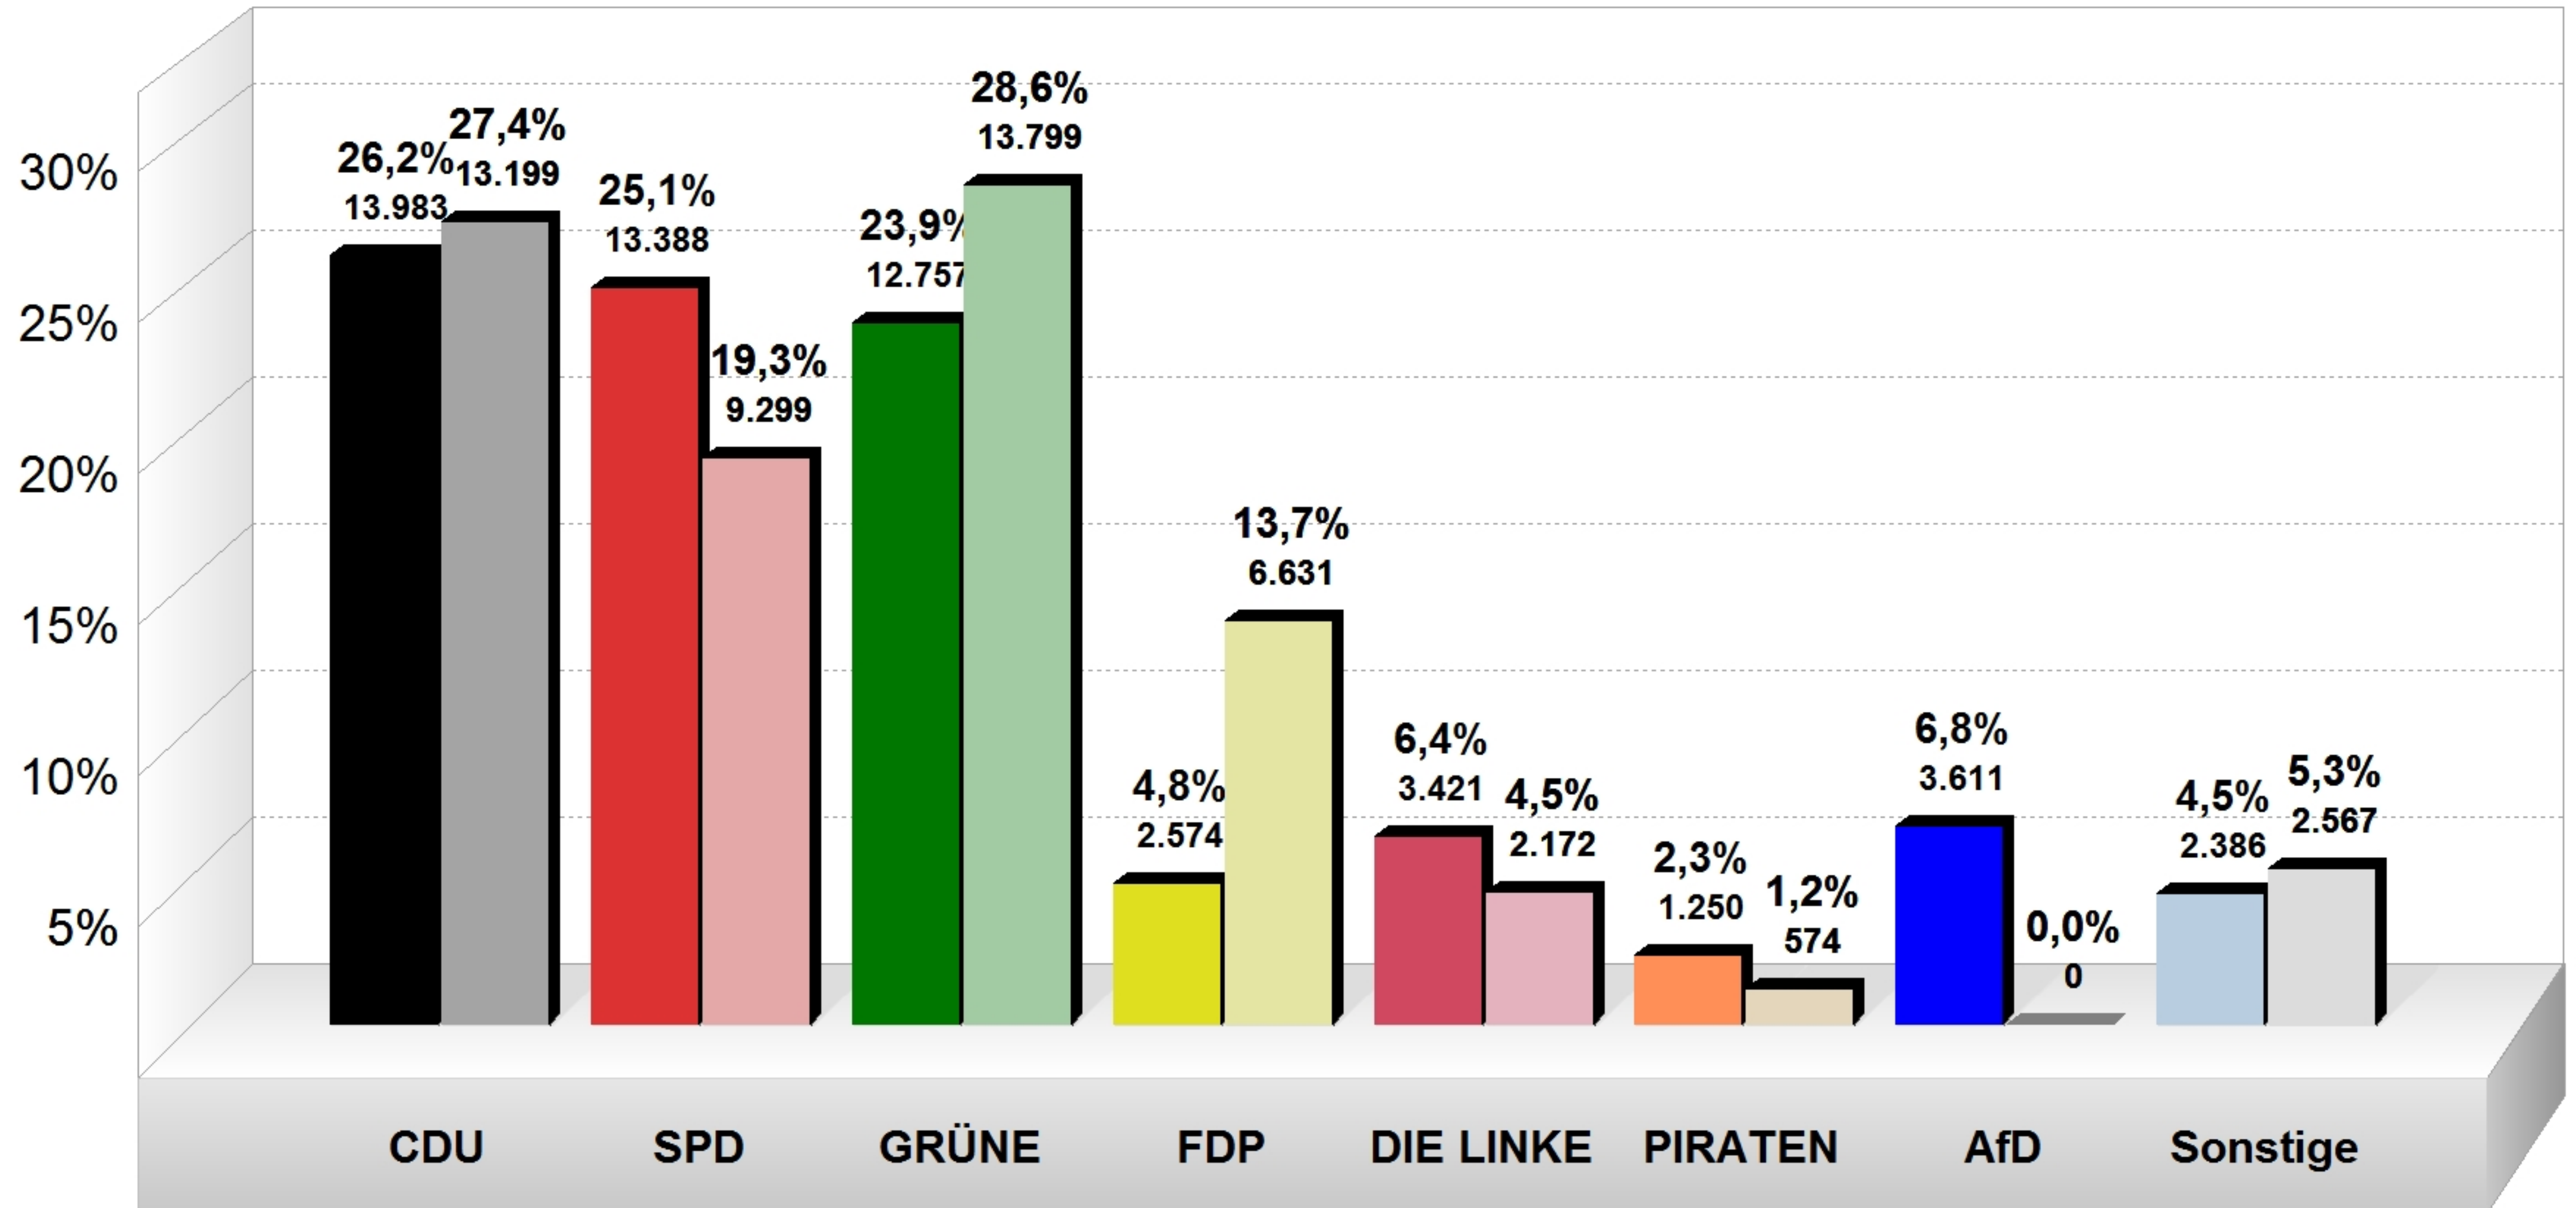

# Europawahl 25.05.2014

Endergebnis nach 120 von 120 Wahlbezirken

Stimmenanteile in Prozent (%)

**Europawahl 25.05.2014**  
**im Vergleich mit Europawahl 07.06.2009**  
**Endergebnis nach 120 von 120 Wahlbezirken**  
Stimmenanteile in Prozent (%)

**Europawahl 25.05.2014**  
**im Vergleich mit Europawahl 07.06.2009**  
**Endergebnis nach 120 von 120 Wahlbezirken**  
Gewinne/Verluste in Prozentpunkten